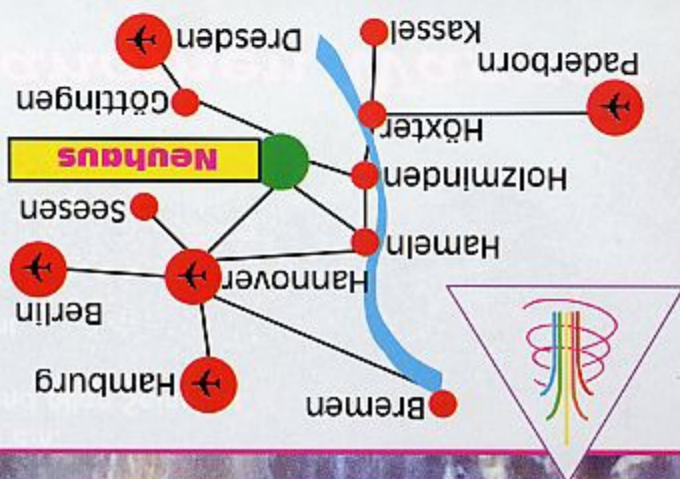

# Der Paganini-Born

Durchflutet von positiv gebündelter Erdenergie kann Ihr Aufenthalt bei uns Ihrer Erholung, Entspannung und viel, viel mehr dienen! Wissenschaftlich erforschter Ort der Kraft, durchflutet von positiver Erdenergie, zur Erholung und Entspannung für Körper, Geist und Seele sowie zur Aktivierung körpereigener Heilkräfte.

So erreichen Sie den Paganini-Born:

Quelle  
neuer  
Lebensenergie

Eine hinzugezogene Wünschelrutengängerin ortete als Quell des Wohlbefindens positiv gebündelte Erdenergie aus der Tiefe des Sollings in unserem Haus und im Garten.

Aufgrund dieser Feststellung stieß man nach umfangreicher Bohrung in 75 m Tiefe auf eine hauseigene Quelle mit bestem Trinkwasser.

## **Kräfte aus der Tiefe**